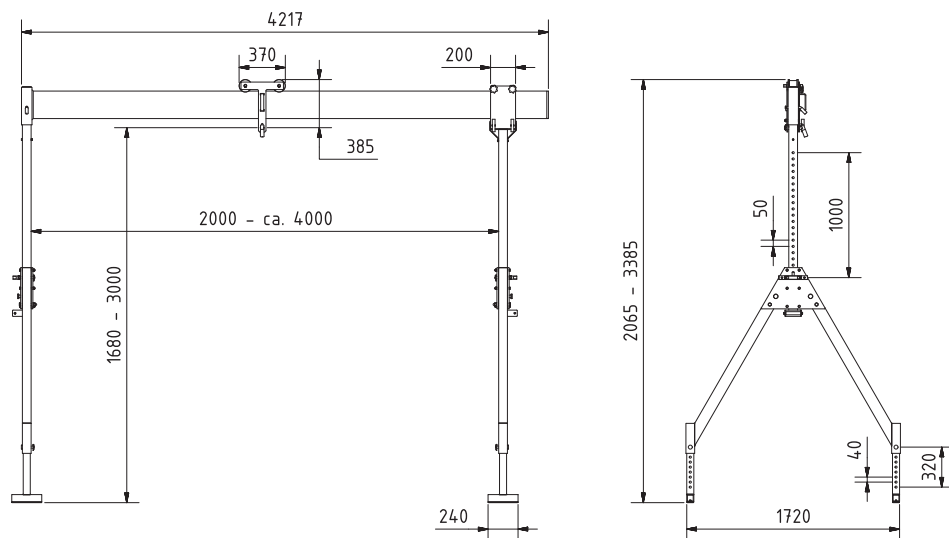

**ASP-1500 Sammenleggbar**  
 Modell Mini - Standard - Maxi

Artikkel nr.: 111001

Artikkel nr.: 112001

Artikkel nr.: 113001