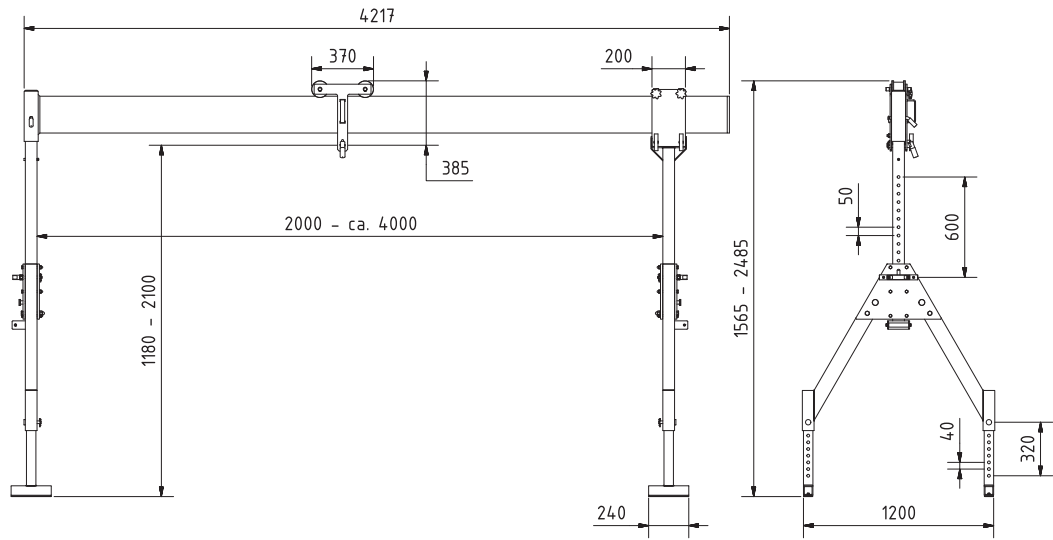

**ASP-1500 Sammenleggbar**  
 Modell Mini - Standard - Maxi

Artikkel nr.: 111001

Artikkel nr.: 112001

Artikkel nr.: 113001